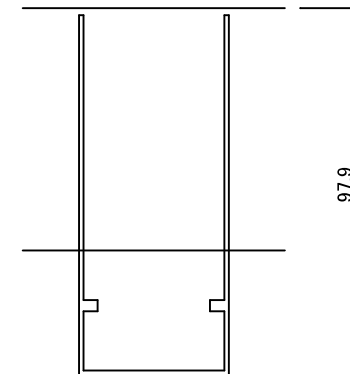

スプライス用ビス孔φ3

40

色:シルバー(アルマイト+クリアー)
 定尺:3m(35山)
 板厚:1.2mm

開口率:52% 2006-6

DRAWING		
フレクサラム EL-4 ストリンガー		
DATE	2023/01/12	
SCALE	1/1	
フレクサラム ジャパン株式会社		