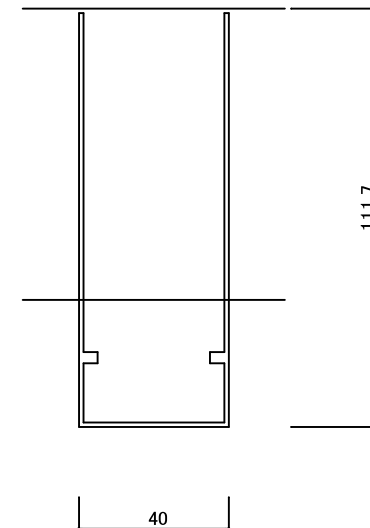

スプライス用ビス孔φ3

色:シルバー(アルマイト+クリアー)  
 定尺:3m(35山)  
 板厚:1.2mm

開口率:72%

2006-6

DRAWING		
フレクサラム EL-5 ストリンガー		
DATE	2023/01/12	
SCALE	1/1	
フレクサラム ジャパン株式会社		