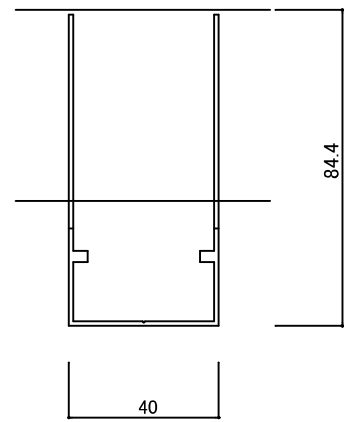

スプライス用ビス孔φ3

色:シルバー(アルマイト+クリアー)
定尺:3m(41山)
板厚:1.2mm

開口率:28%

2006-6

DRAWING	
フレクサラム EL-7 スtringer	
DATE	2023/01/12
SCALE	1/1
フレクサラム ジャパン株式会社	