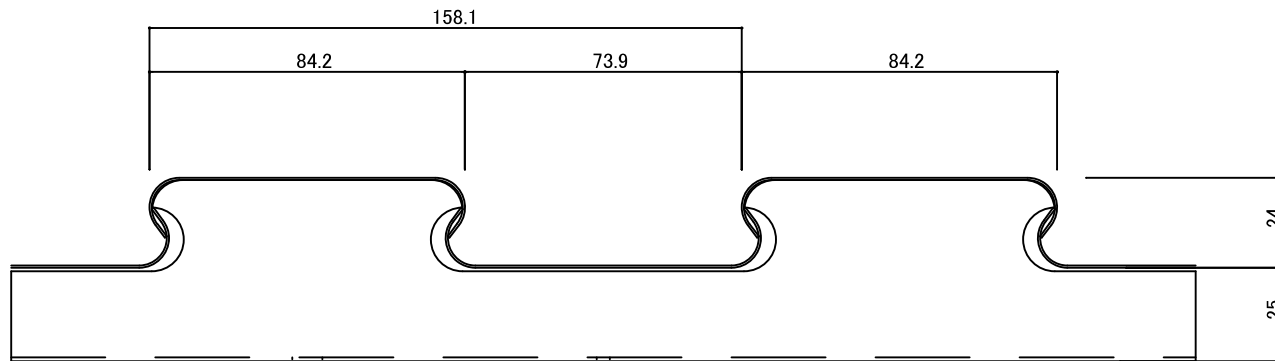

背孔φ8(@158.1) 背孔φ3.5(@158.1)

背孔φ8、φ3.5

背孔φ8(@158.1) 背孔φ3.5(@158.1) (谷パネル付)

背孔φ8、φ3.5

色:ホワイト
定尺:3m(19山)
板厚:1mm

開口率47%(谷パネルなし)

2006-5

| | | |
|---------------------|------------|--|
| DRAWING | | |
| フレクサラム R-1 スtringer | | |
| DATE | 2023/01/12 | |
| SCALE | 1/1 | |
| フレクサラム ジャパン株式会社 | | |