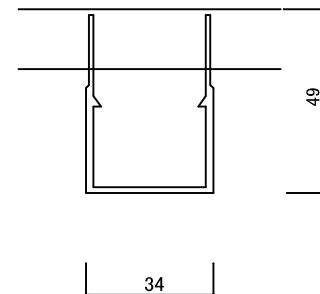

スプライス用ビス孔φ3

色:シルバー(アルマイト+クリアー)
定尺:3m(33山)
板厚:2mm/1.2mm

開口率:6% 2006-6

DRAWING	
フレクサラム SS-4 ストリンガー	
DATE	2023/01/12
SCALE	1/1
フレクサラム ジャパン株式会社	